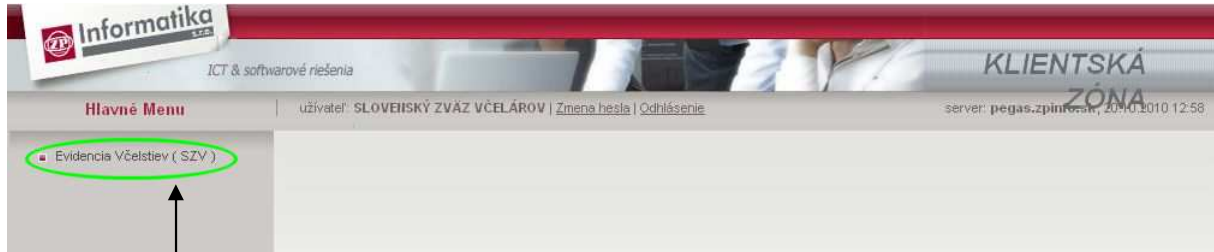

Prístup k údajom o chovateľoch ZO

Prístup na CR včelstiev nájdte tu:

<https://pegas.zpinfo.sk:8443/AutServlet? tid =zpinfosk& cid =SK SK& space =zpinfosk&logOut=1>

Po zadaní mena a hesla sa Vám zobrazí:

Kliknite sem

Zobrazí sa Vám:

Kliknite sem:

a z ponuky vyberte položku, ktorú chcete vyhľadať: **Chovatelia** | Stanovišťa | Chovatelia podľa stanovišťa | Chovatelia s ukončenou činnosťou | Počty chovateľov | Počty včelstiev |