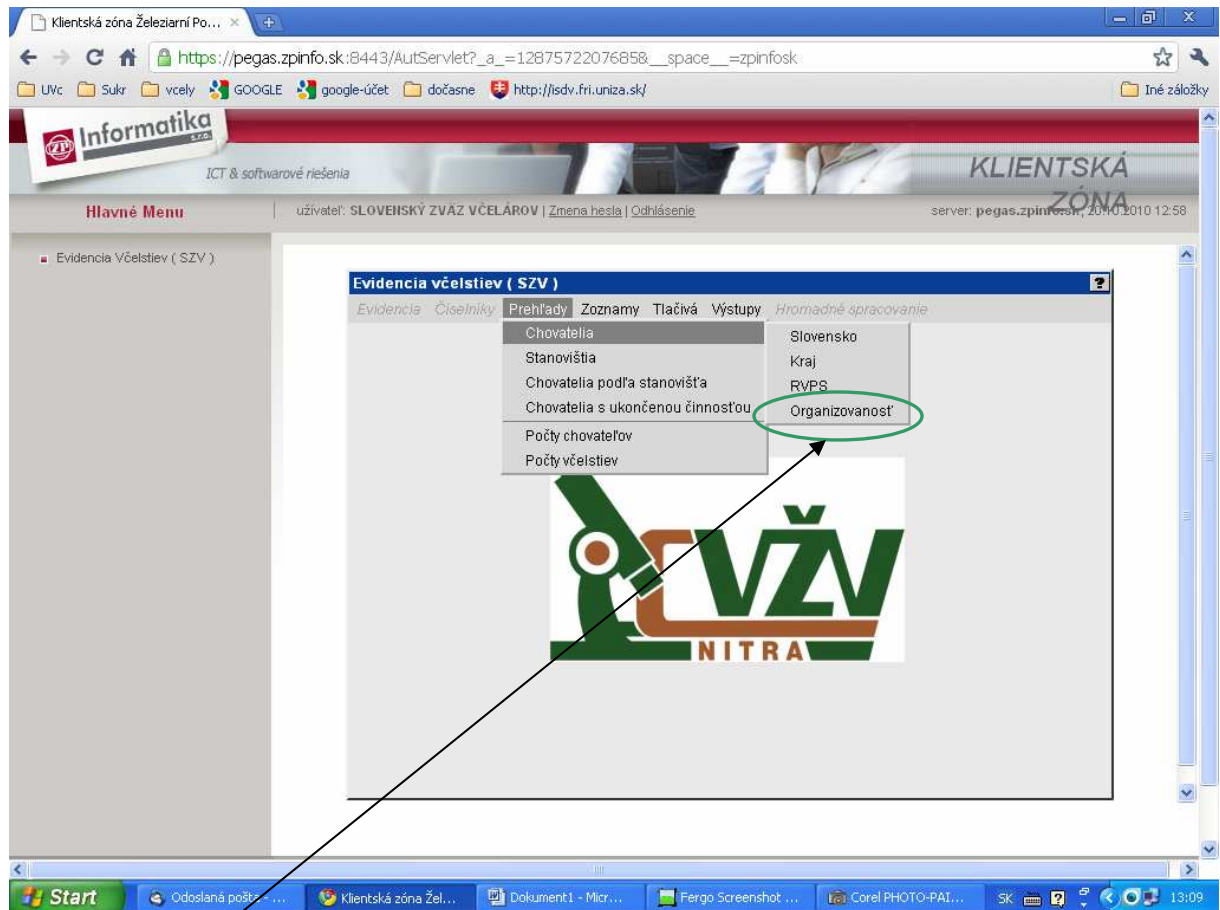

Kliknite sem: