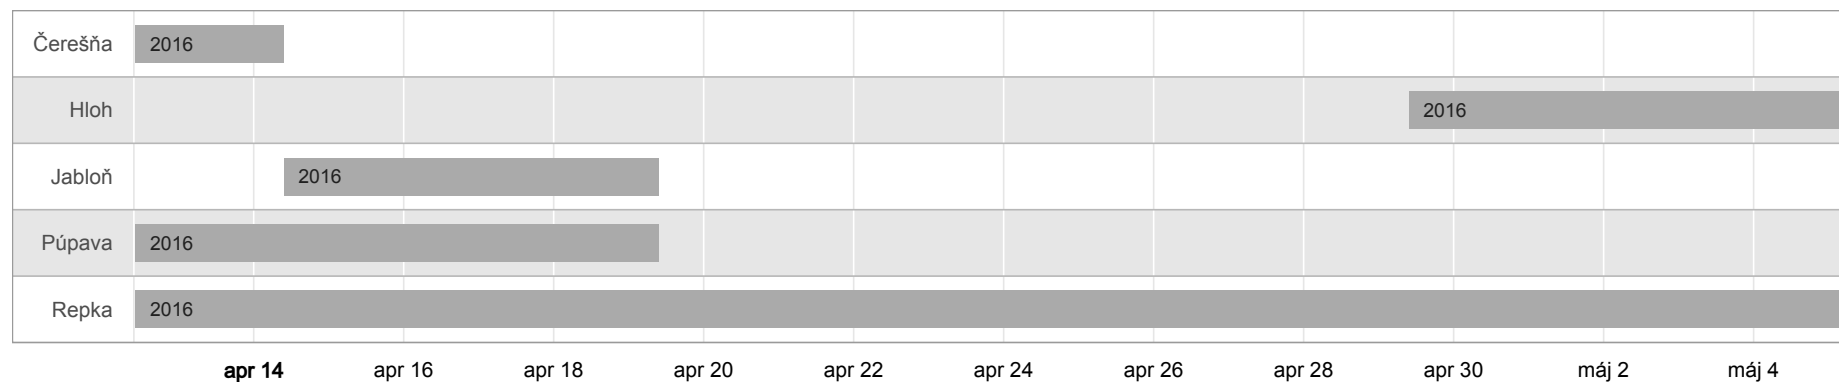

## 6 Signalizačné stanovište Danišovce

- **Poloha:** 48°56' severnej šírky, 20°37' východnej dĺžky, 473 m nad morom
- **Signalizátor:** Mikuláš Krescanko

Obr. 6: Kvitnutie nektárodojajných rastlín v rokoch 2013 – 2016 na signalizačnom stanovišti Danišovce

## 7 Signalizačné stanovište Lučenec – Lentvora

- **Poloha:** 48°22' severnej šírky, 19°27' východnej dĺžky, 543 m nad morom
- **Signalizátor:** Iveta Králiková

Obr. 7: Kvitnutie nektárodajných rastlín v rokoch 2013 – 2016 na signalizačnom stanovišti Lučenec – Lentvora

## 8 Signalizačné stanovište Lučenec – Tomášovce

- **Poloha:** 48°22' severnej šírky, 19°36' východnej dĺžky, 204 m nad morom
- **Signalizátor:** Iveta Králiková

Obr. 8: Kvitnutie nektárodajných rastlín v rokoch 2013 – 2016 na signalizačnom stanovišti Lučenec – Tomášovce