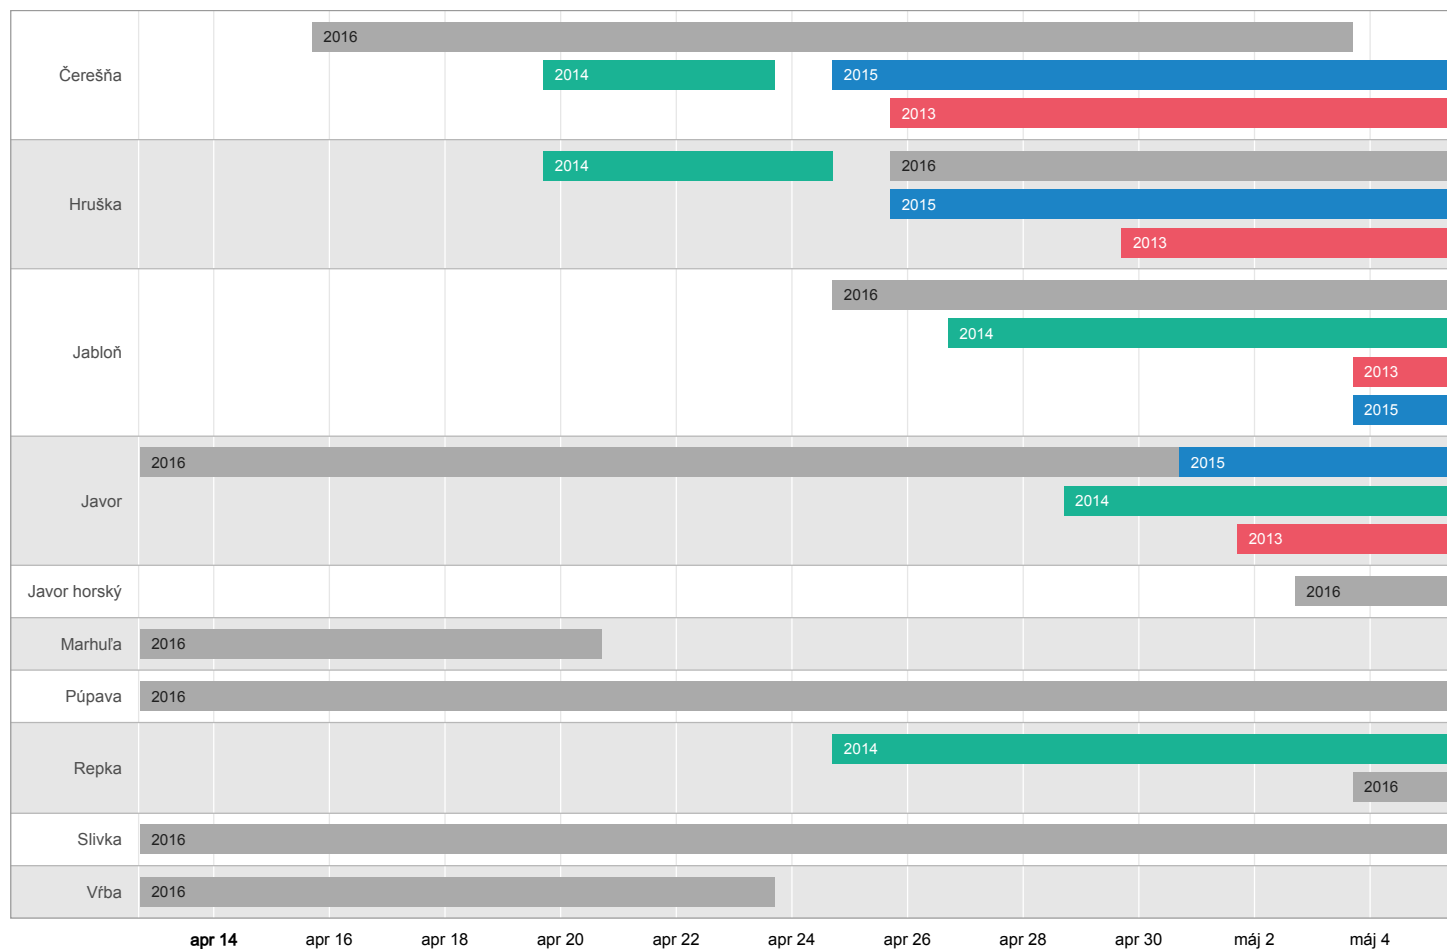

#### 4 Signalizačné stanovište Veľké Rovné

- **Poloha:** 49°20' severnej šírky, 18°32' východnej dĺžky, 569 m nad morom
- **Signalizátor:** Miroslav Novák

Obr. 4: Kvitnutie nektárodajných rastlín v rokoch 2013 – 2016 na signalizačnom stanovišti Veľké rovné

## 5 Signalizačné stanovište Kremnica

- **Poloha:** 48°41' severnej šírky, 18°55' východnej dĺžky, 590 m nad morom
- **Signalizátor:** Ing. Ivan Hanula

Obr. 5: Kvitnutie nektárodajných rastlín v rokoch 2013 – 2016 na signalizačnom stanovišti Kremnica

## 6 Signalizačné stanovište Danišovce

- **Poloha:** 48°56' severnej šírky, 20°37' východnej dĺžky, 473 m nad morom
- **Signalizátor:** Mikuláš Krescanko

Obr. 6: Kvitnutie nektárodojajných rastlín v rokoch 2013 – 2016 na signalizačnom stanovišti Danišovce

## 7 Signalizačné stanovište Lučenec – Lentvora

- **Poloha:** 48°22' severnej šírky, 19°27' východnej dĺžky, 543 m nad morom
- **Signalizátor:** Iveta Králiková

Obr. 7: Kvitnutie nektárodajných rastlín v rokoch 2013 – 2016 na signalizačnom stanovišti Lučenec – Lentvora