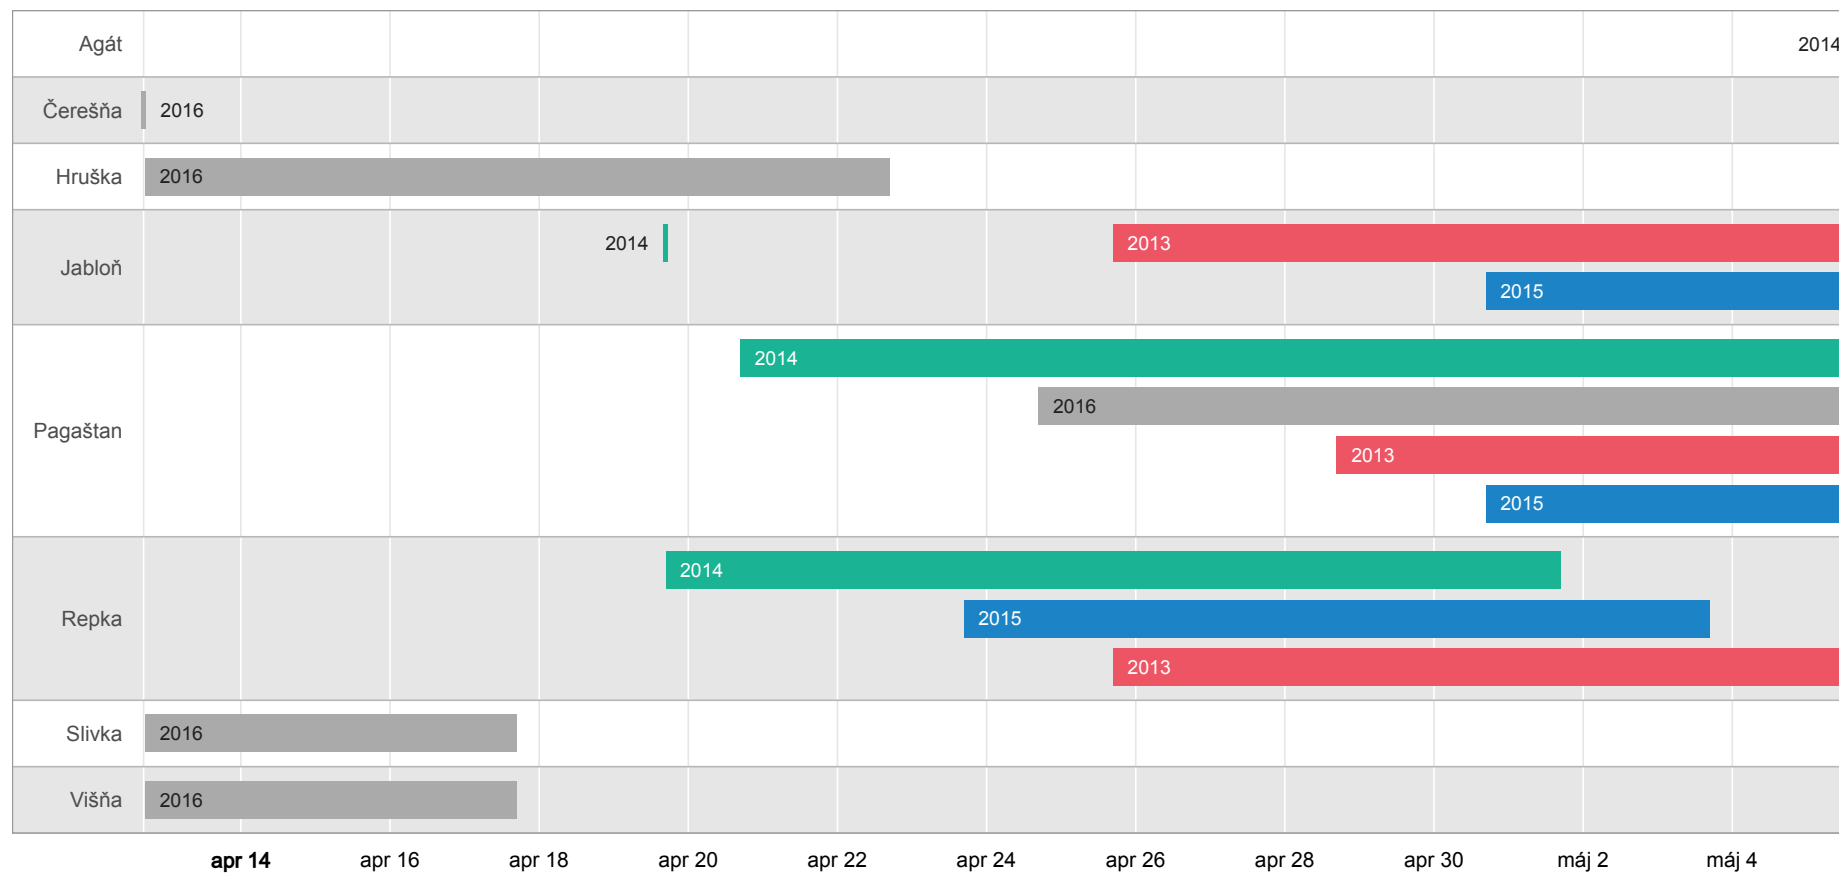

# 1 Signalizačné stanovište Štúrovo

- **Poloha:** 47°47' severnej šírky, 18°42' východnej dĺžky, 119 m nad morom
- **Signalizátor:** Zoltán Környi

Obr. 1: Kvitnutie nektárodajných rastlín v rokoch 2013 – 2016 na signalizačnom stanovišti Štúrovo

## 2 Signalizačné stanovište Bratislava – Devínska Nová Ves

- **Poloha:** 48°12' severnej šírky, 16°58' východnej dĺžky, 164 m nad morom
- **Signalizátor:** Ing. Richard Ružovič

Obr. 2: Kvitnutie nektárodajných rastlín v rokoch 2013 – 2016 na signalizačnom stanovišti Bratislava – Devínska Nová Ves

#### 4 Signalizačné stanovište Veľké Rovné

- **Poloha:** 49°20' severnej šírky, 18°32' východnej dĺžky, 569 m nad morom
- **Signalizátor:** Miroslav Novák

Obr. 4: Kvitnutie nektárodajných rastlín v rokoch 2013 – 2016 na signalizačnom stanovišti Veľké rovné

## 7 Signalizačné stanovište Lučenec – Lentvora

- **Poloha:** 48°22' severnej šírky, 19°27' východnej dĺžky, 543 m nad morom
- **Signalizátor:** Iveta Králiková

Obr. 7: Kvitnutie nektárodajných rastlín v rokoch 2013 – 2016 na signalizačnom stanovišti Lučenec – Lentvora