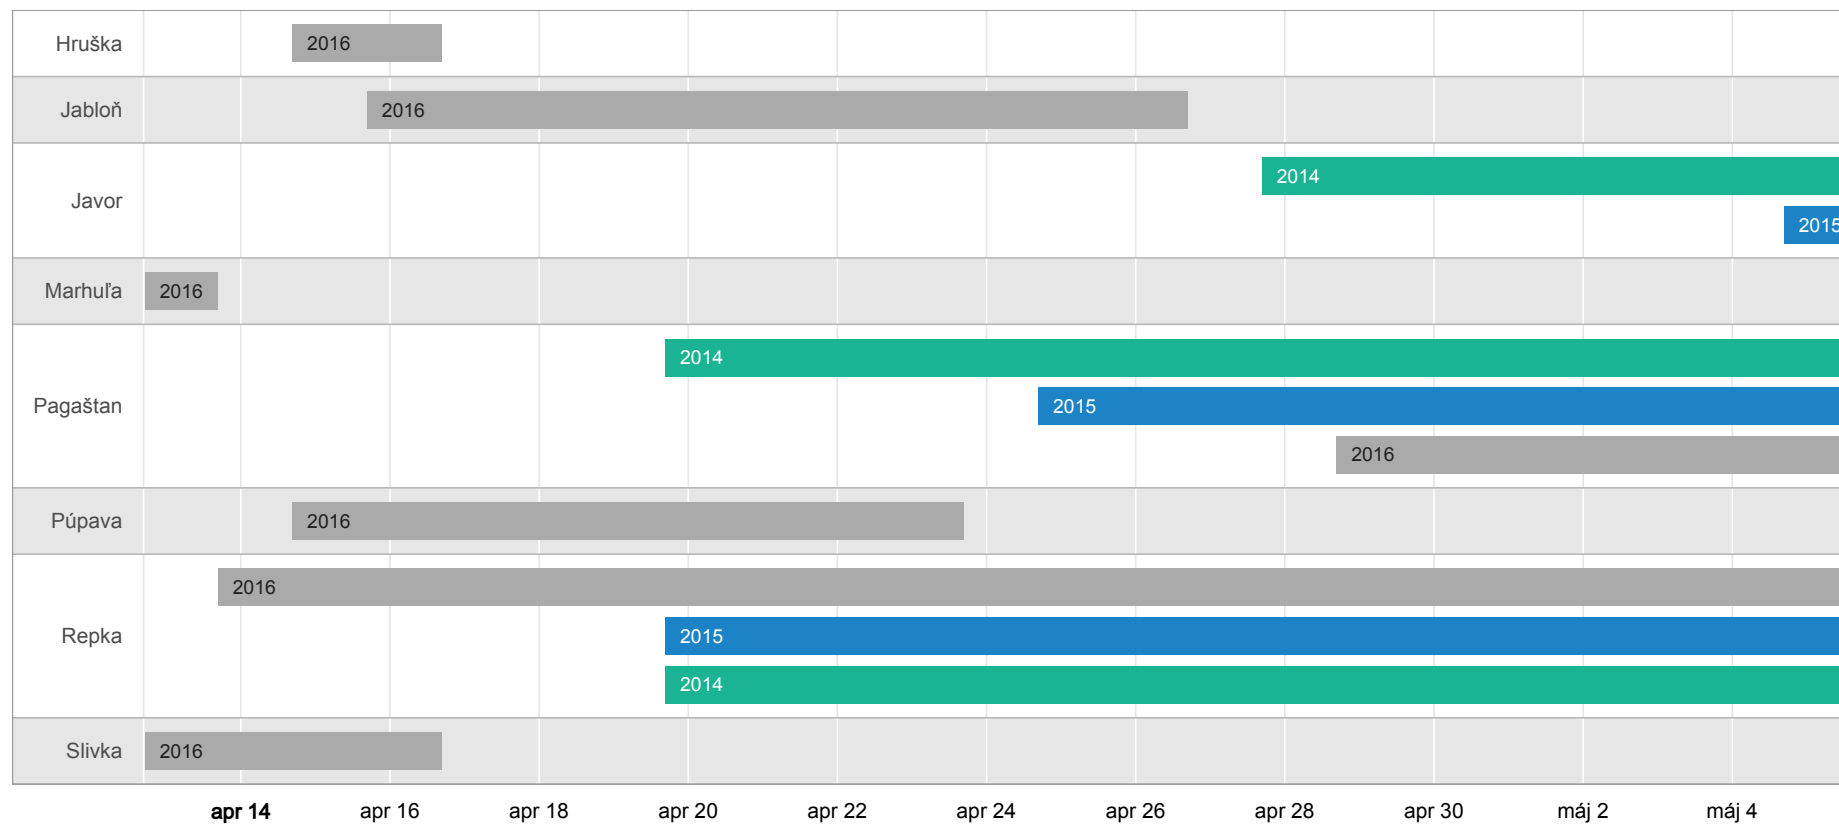

# 1 Signalizačné stanovište Štúrovo

- **Poloha:** 47°47' severnej šírky, 18°42' východnej dĺžky, 119 m nad morom
- **Signalizátor:** Zoltán Környi

Obr. 1: Kvitnutie nektárodajných rastlín v rokoch 2013 – 2016 na signalizačnom stanovišti Štúrovo

## 2 Signalizačné stanovište Bratislava – Devínska Nová Ves

- **Poloha:** 48°12' severnej šírky, 16°58' východnej dĺžky, 164 m nad morom
- **Signalizátor:** Ing. Richard Ružovič

Obr. 2: Kvitnutie nektárodajných rastlín v rokoch 2013 – 2016 na signalizačnom stanovišti Bratislava – Devínska Nová Ves

### 3 Signalizačné stanovište Trnava – Špačince

- **Poloha:** 48°25' severnej šírky, 16°36' východnej dĺžky, 162 m nad morom
- **Signalizátor:** Daniel Tarabík

Obr. 3: Kvitnutie nektárodajných rastlín v rokoch 2013 – 2016 na signalizačnom stanovišti Trnava – Špačince

#### 4 Signalizačné stanovište Veľké Rovné

- **Poloha:** 49°20' severnej šírky, 18°32' východnej dĺžky, 569 m nad morom
- **Signalizátor:** Miroslav Novák

Obr. 4: Kvitnutie nektárodajných rastlín v rokoch 2013 – 2016 na signalizačnom stanovišti Veľké rovné