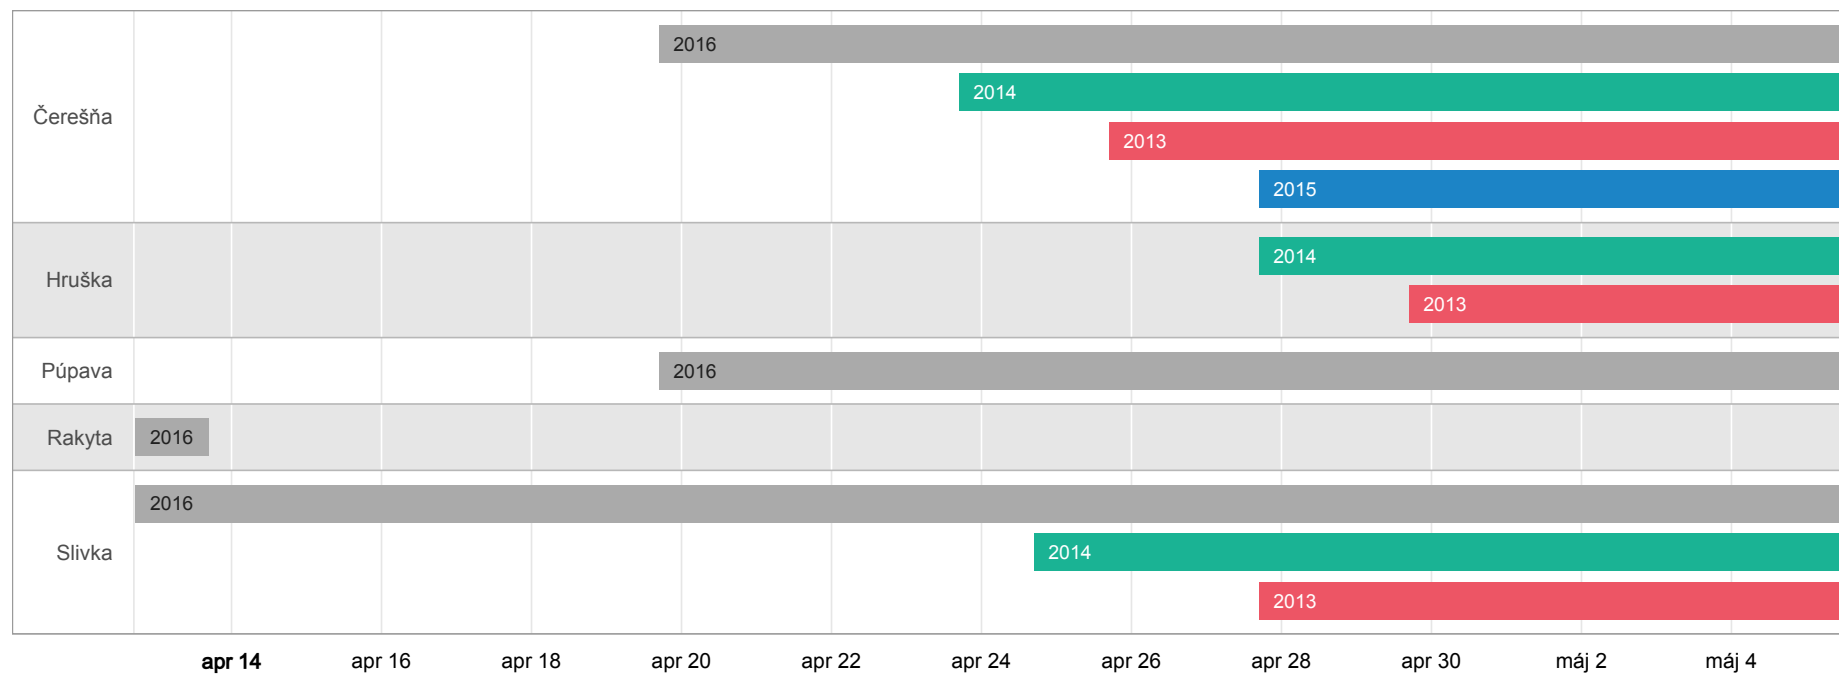

## 2 Signalizačné stanovište Bratislava – Devínska Nová Ves

- **Poloha:** 48°12' severnej šírky, 16°58' východnej dĺžky, 164 m nad morom
- **Signalizátor:** Ing. Richard Ružovič

Obr. 2: Kvitnutie nektárodajných rastlín v rokoch 2013 – 2016 na signalizačnom stanovišti Bratislava – Devínska Nová Ves

### 3 Signalizačné stanovište Trnava – Špačince

- **Poloha:** 48°25' severnej šírky, 16°36' východnej dĺžky, 162 m nad morom
- **Signalizátor:** Daniel Tarabík

Obr. 3: Kvitnutie nektárodajných rastlín v rokoch 2013 – 2016 na signalizačnom stanovišti Trnava – Špačince

#### 4 Signalizačné stanovište Veľké Rovné

- **Poloha:** 49°20' severnej šírky, 18°32' východnej dĺžky, 569 m nad morom
- **Signalizátor:** Miroslav Novák

Obr. 4: Kvitnutie nektárodajných rastlín v rokoch 2013 – 2016 na signalizačnom stanovišti Veľké rovné