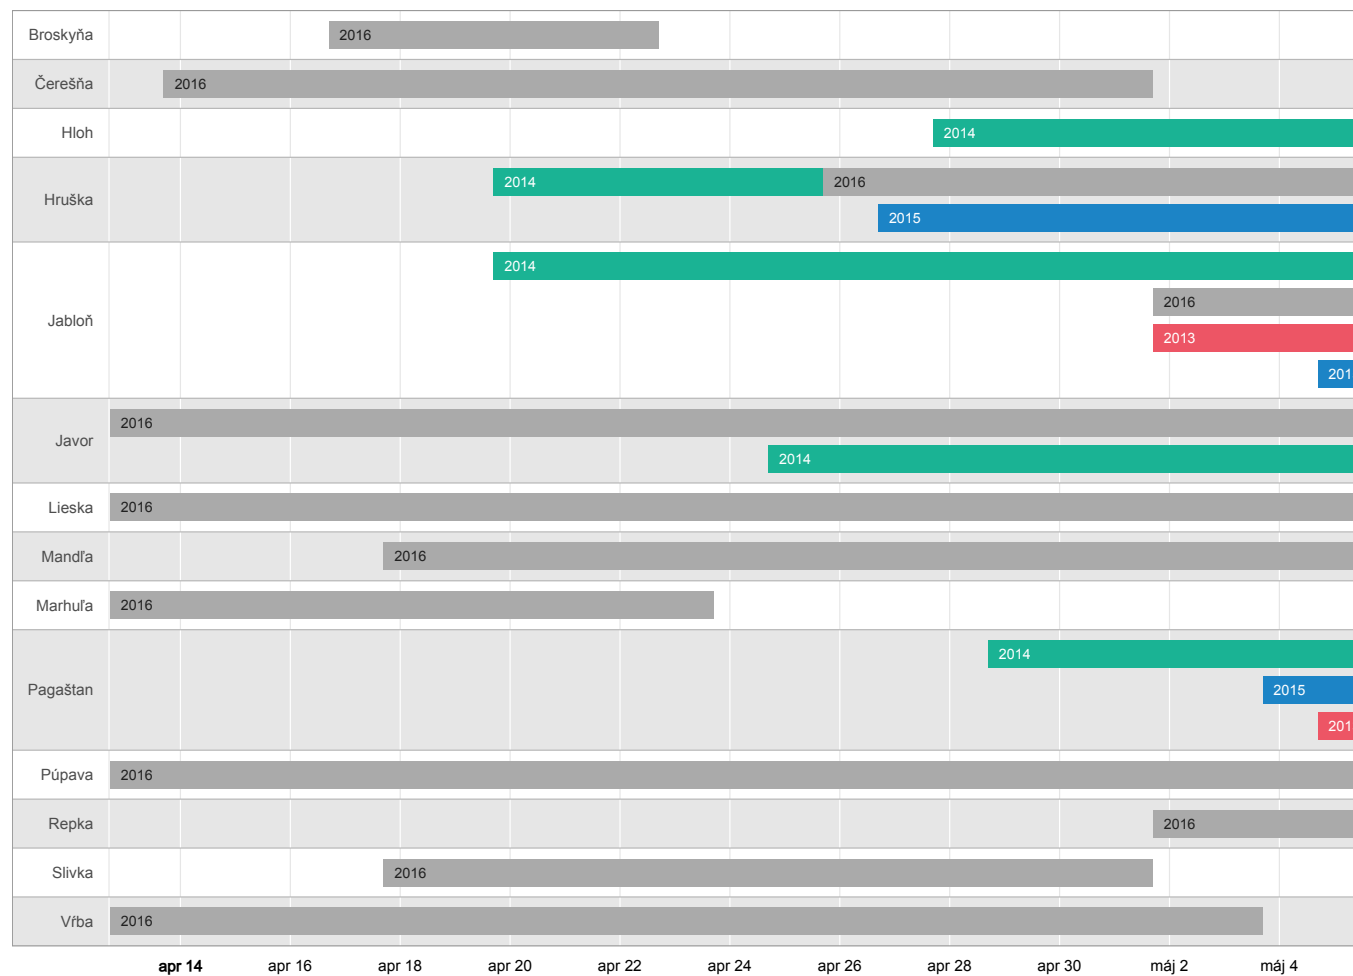

### 3 Signalizačné stanovište Trnava – Špačince

- **Poloha:** 48°25' severnej šírky, 16°36' východnej dĺžky, 162 m nad morom
- **Signalizátor:** Daniel Tarabík

Obr. 3: Kvitnutie nektárodajných rastlín v rokoch 2013 – 2016 na signalizačnom stanovišti Trnava – Špačince

#### 4 Signalizačné stanovište Veľké Rovné

- **Poloha:** 49°20' severnej šírky, 18°32' východnej dĺžky, 569 m nad morom
- **Signalizátor:** Miroslav Novák

Obr. 4: Kvitnutie nektárodajných rastlín v rokoch 2013 – 2016 na signalizačnom stanovišti Veľké rovné

## 5 Signalizačné stanovište Kremnica

- **Poloha:** 48°41' severnej šírky, 18°55' východnej dĺžky, 590 m nad morom
- **Signalizátor:** Ing. Ivan Hanula

Obr. 5: Kvitnutie nektárodajných rastlín v rokoch 2013 – 2016 na signalizačnom stanovišti Kremnica

## 7 Signalizačné stanovište Lučenec – Lentvora

- **Poloha:** 48°22' severnej šírky, 19°27' východnej dĺžky, 543 m nad morom
- **Signalizátor:** Iveta Králiková

Obr. 7: Kvitnutie nektárodajných rastlín v rokoch 2013 – 2016 na signalizačnom stanovišti Lučenec – Lentvora