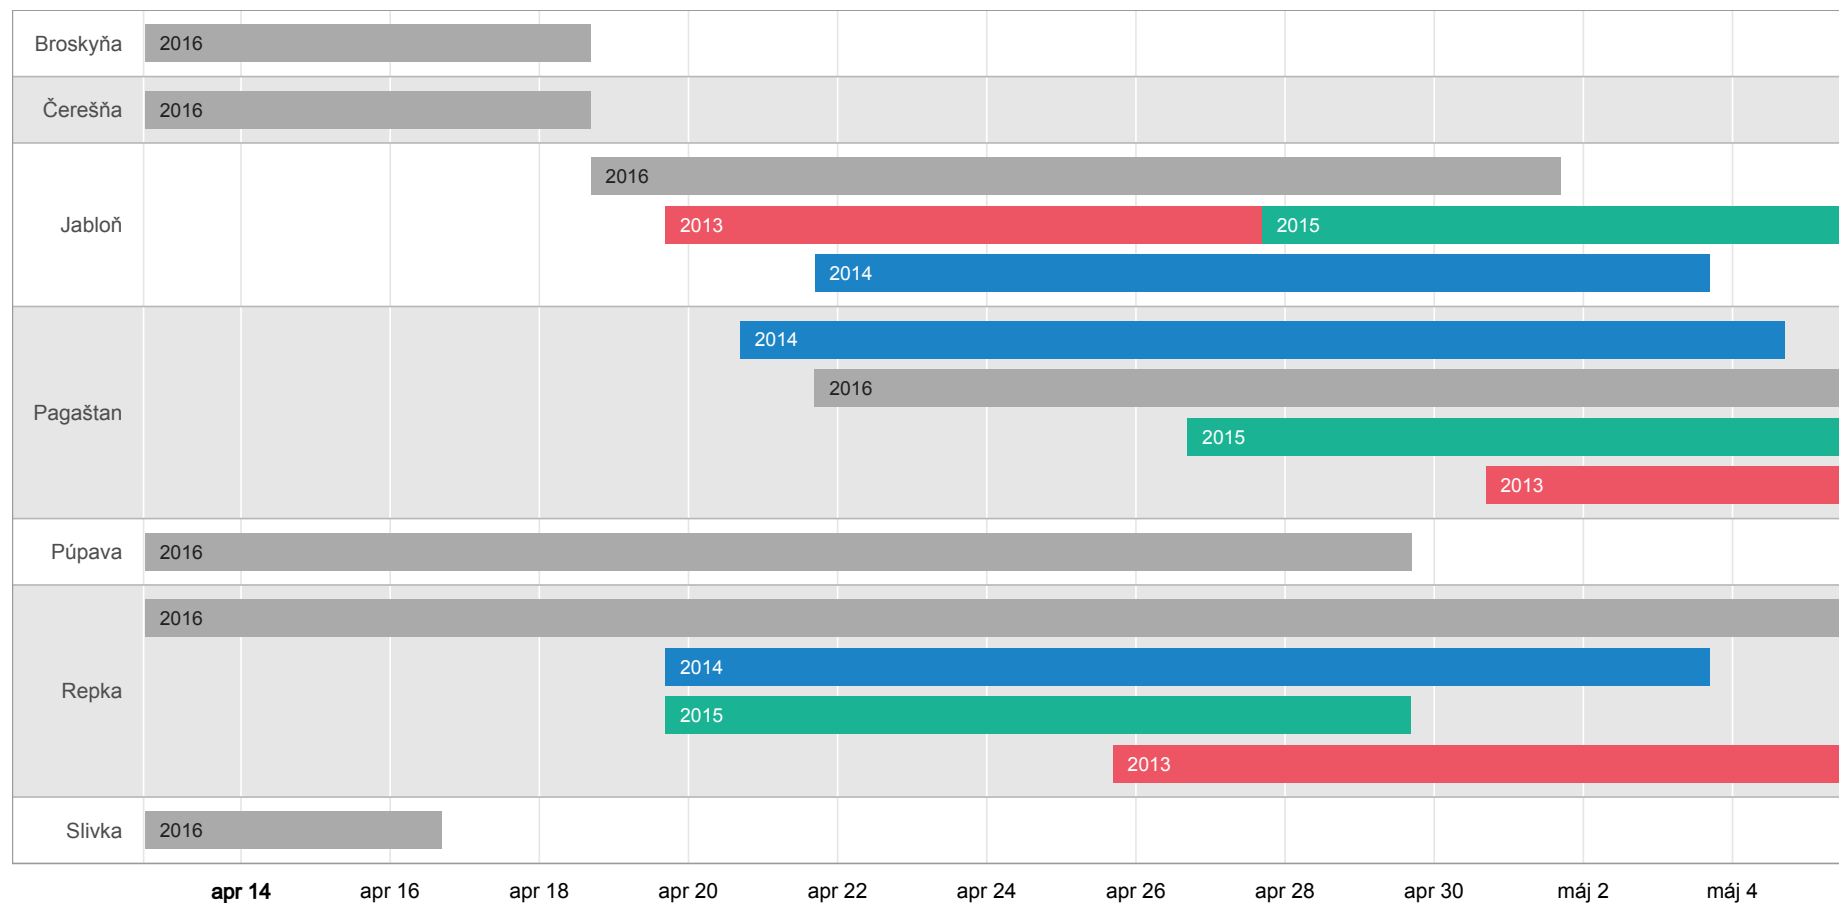

# Signalizácia kvitnutia nektárodajných rastlín

Bc. Ivan Králik <[ivan.kralik@vcelstvo.sk](mailto:ivan.kralik@vcelstvo.sk)>

5. máj 2016

Denne aktualizované dáta o kvitnutí rastlín s možnosťou výberu konkrétnej lokality, nadmorskej výšky, roka, rastliny a obdobia nájdete na adrese  
<<http://vcelstvo.sk>>

# 1 Signalizačné stanovište Štúrovo

- **Poloha:** 47°47' severnej šírky, 18°42' východnej dĺžky, 119 m nad morom
- **Signalizátor:** Zoltán Környi

Obr. 1: Kvitnutie nektárodajných rastlín v rokoch 2013 – 2016 na signalizačnom stanovišti Štúrovo

## 2 Signalizačné stanovište Bratislava – Devínska Nová Ves

- **Poloha:** 48°12' severnej šírky, 16°58' východnej dĺžky, 164 m nad morom
- **Signalizátor:** Ing. Richard Ružovič

Obr. 2: Kvitnutie nektárodajných rastlín v rokoch 2013 – 2016 na signalizačnom stanovišti Bratislava – Devínska Nová Ves

## 7 Signalizačné stanovište Lučenec – Lentvora

- **Poloha:** 48°22' severnej šírky, 19°27' východnej dĺžky, 543 m nad morom
- **Signalizátor:** Iveta Králiková

Obr. 7: Kvitnutie nektárodajných rastlín v rokoch 2013 – 2016 na signalizačnom stanovišti Lučenec – Lentvora