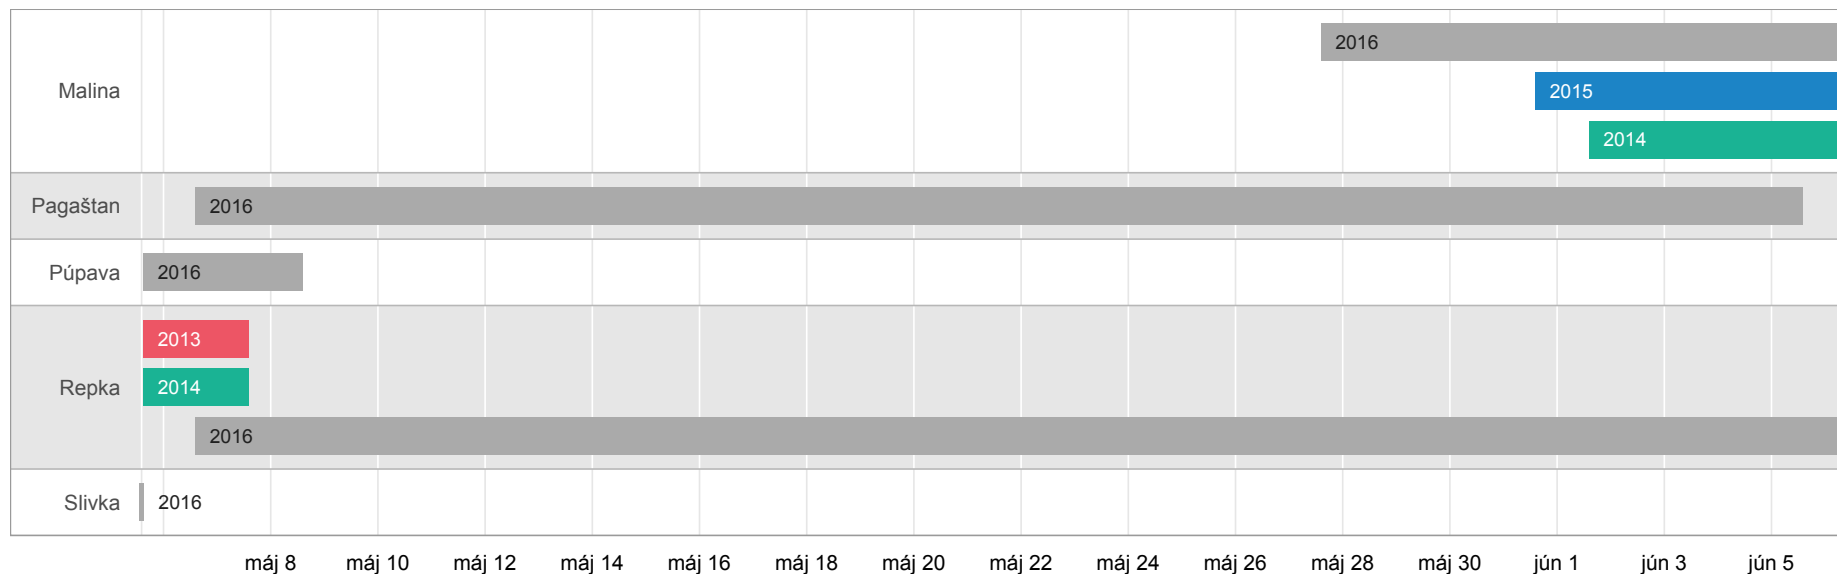

4 Signalizačné stanovište Veľké Rovné

- **Poloha:** 49°20' severnej šírky, 18°32' východnej dĺžky, 569 m nad morom
- **Signalizátor:** Miroslav Novák

Obr. 4: Kvitnutie nektárodajných rastlín v rokoch 2013 – 2016 na signalizačnom stanovišti Veľké rovné

5 Signalizačné stanovište Kremnica

- **Poloha:** 48°41' severnej šírky, 18°55' východnej dĺžky, 590 m nad morom
- **Signalizátor:** Ing. Ivan Hanula

Obr. 5: Kvitnutie nektárovodných rastlín v rokoch 2013 – 2016 na signalizačnom stanovišti Kremnica

6 Signalizačné stanovište Danišovce

- **Poloha:** 48°56' severnej šírky, 20°37' východnej dĺžky, 473 m nad morom
- **Signalizátor:** Mikuláš Krescanko

Obr. 6: Kvitnutie nektárodajných rastlín v rokoch 2013 – 2016 na signalizačnom stanovišti Danišovce

Obr. 7: Kvitnutie nektárodajných rastlín v rokoch 2013 – 2016 na signalizačnom stanovišti Danišovce

7 Signalizačné stanovište Lučenec – Lentvora

- **Poloha:** 48°22' severnej šírky, 19°27' východnej dĺžky, 543 m nad morom
- **Signalizátor:** Iveta Králiková