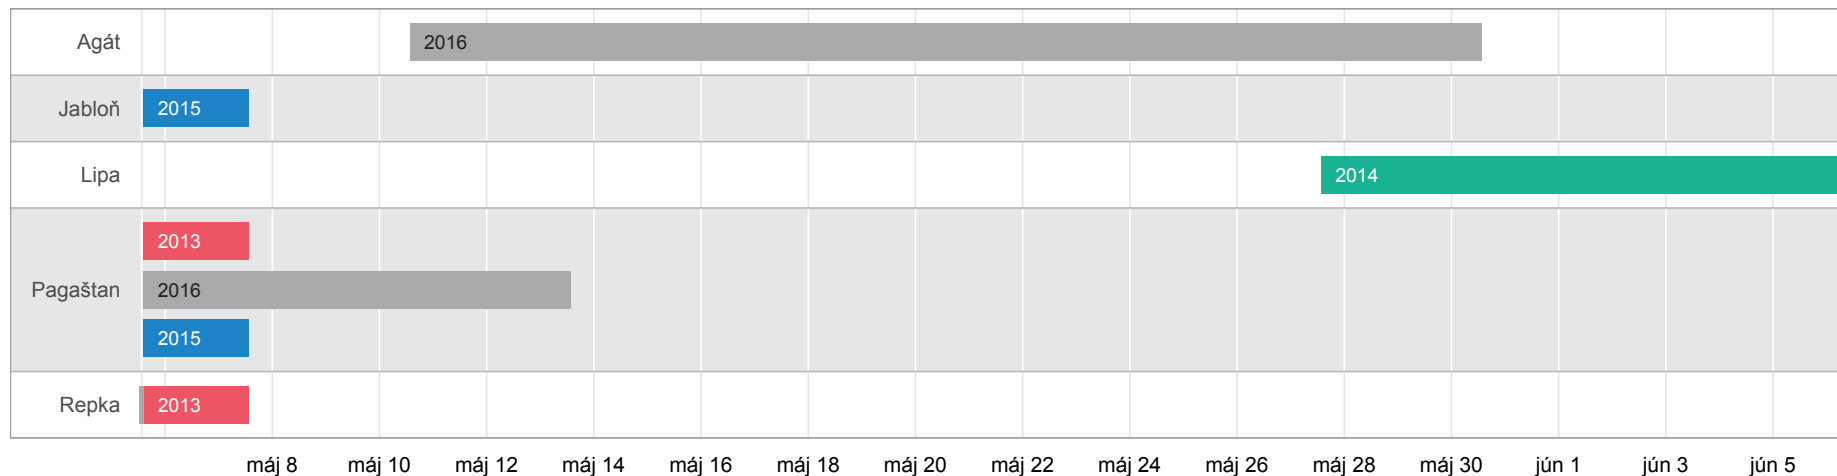

Signalizácia kvitnutia nektárodajných rastlín

Bc. Ivan Králik <ivan.kralik@vcelstvo.sk>

6. jún 2016

Denne aktualizované dáta o kvitnutí rastlín s možnosťou výberu konkrétnej lokality, nadmorskej výšky, roka, rastliny a obdobia nájdete na adrese
<<http://vcelstvo.sk>>

1 Signalizačné stanovište Štúrovo

- **Poloha:** 47°47' severnej šírky, 18°42' východnej dĺžky, 119 m nad morom
- **Signalizátor:** Zoltán Környi

Obr. 1: Kvitnutie nektárodajných rastlín v rokoch 2013 – 2016 na signalizačnom stanovišti Štúrovo

2 Signalizačné stanovište Bratislava – Devínska Nová Ves

- **Poloha:** 48°12' severnej šírky, 16°58' východnej dĺžky, 164 m nad morom
- **Signalizátor:** Ing. Richard Ružovič

Obr. 2: Kvitnutie nektárovodajných rastlín v rokoch 2013 – 2016 na signalizačnom stanovišti Bratislava – Devínska Nová Ves