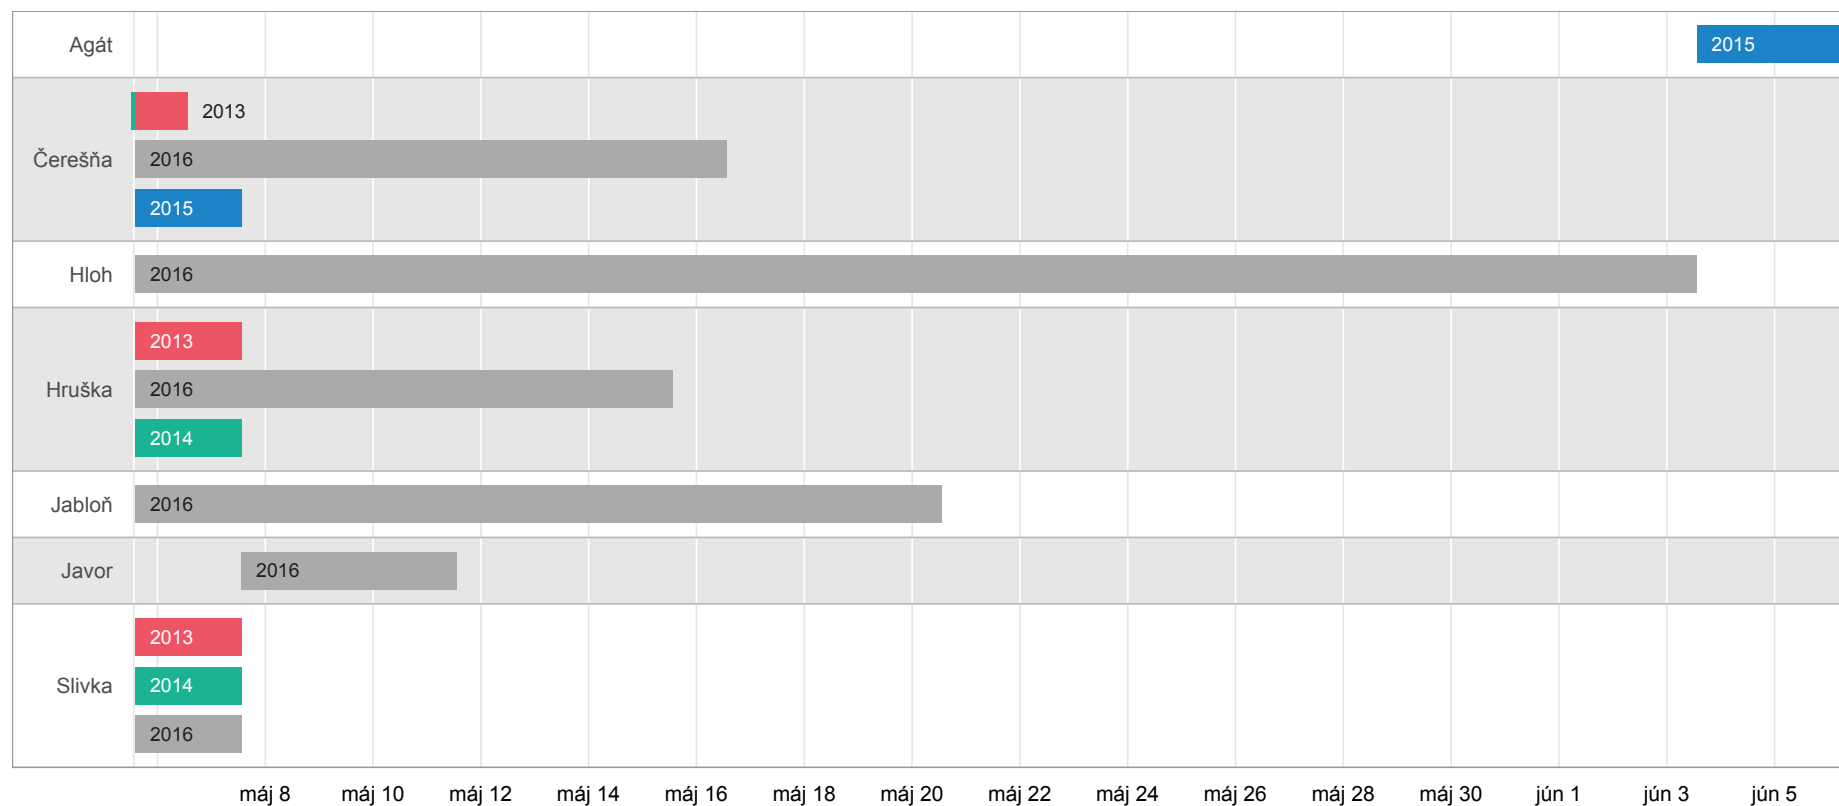

2 Signalizačné stanovište Bratislava – Devínska Nová Ves

- **Poloha:** 48°12' severnej šírky, 16°58' východnej dĺžky, 164 m nad morom
- **Signalizátor:** Ing. Richard Ružovič

Obr. 2: Kvitnutie nektárovodajných rastlín v rokoch 2013 – 2016 na signalizačnom stanovišti Bratislava – Devínska Nová Ves

3 Signalizačné stanovište Trnava – Špačince

- **Poloha:** 48°25' severnej šírky, 16°36' východnej dĺžky, 162 m nad morom
- **Signalizátor:** Daniel Tarabík

Obr. 3: Kvitnutie nektárodajných rastlín v rokoch 2013 – 2016 na signalizačnom stanovišti Trnava – Špačince

4 Signalizačné stanovište Veľké Rovné

- **Poloha:** 49°20' severnej šírky, 18°32' východnej dĺžky, 569 m nad morom
- **Signalizátor:** Miroslav Novák

Obr. 4: Kvitnutie nektárodajných rastlín v rokoch 2013 – 2016 na signalizačnom stanovišti Veľké rovné