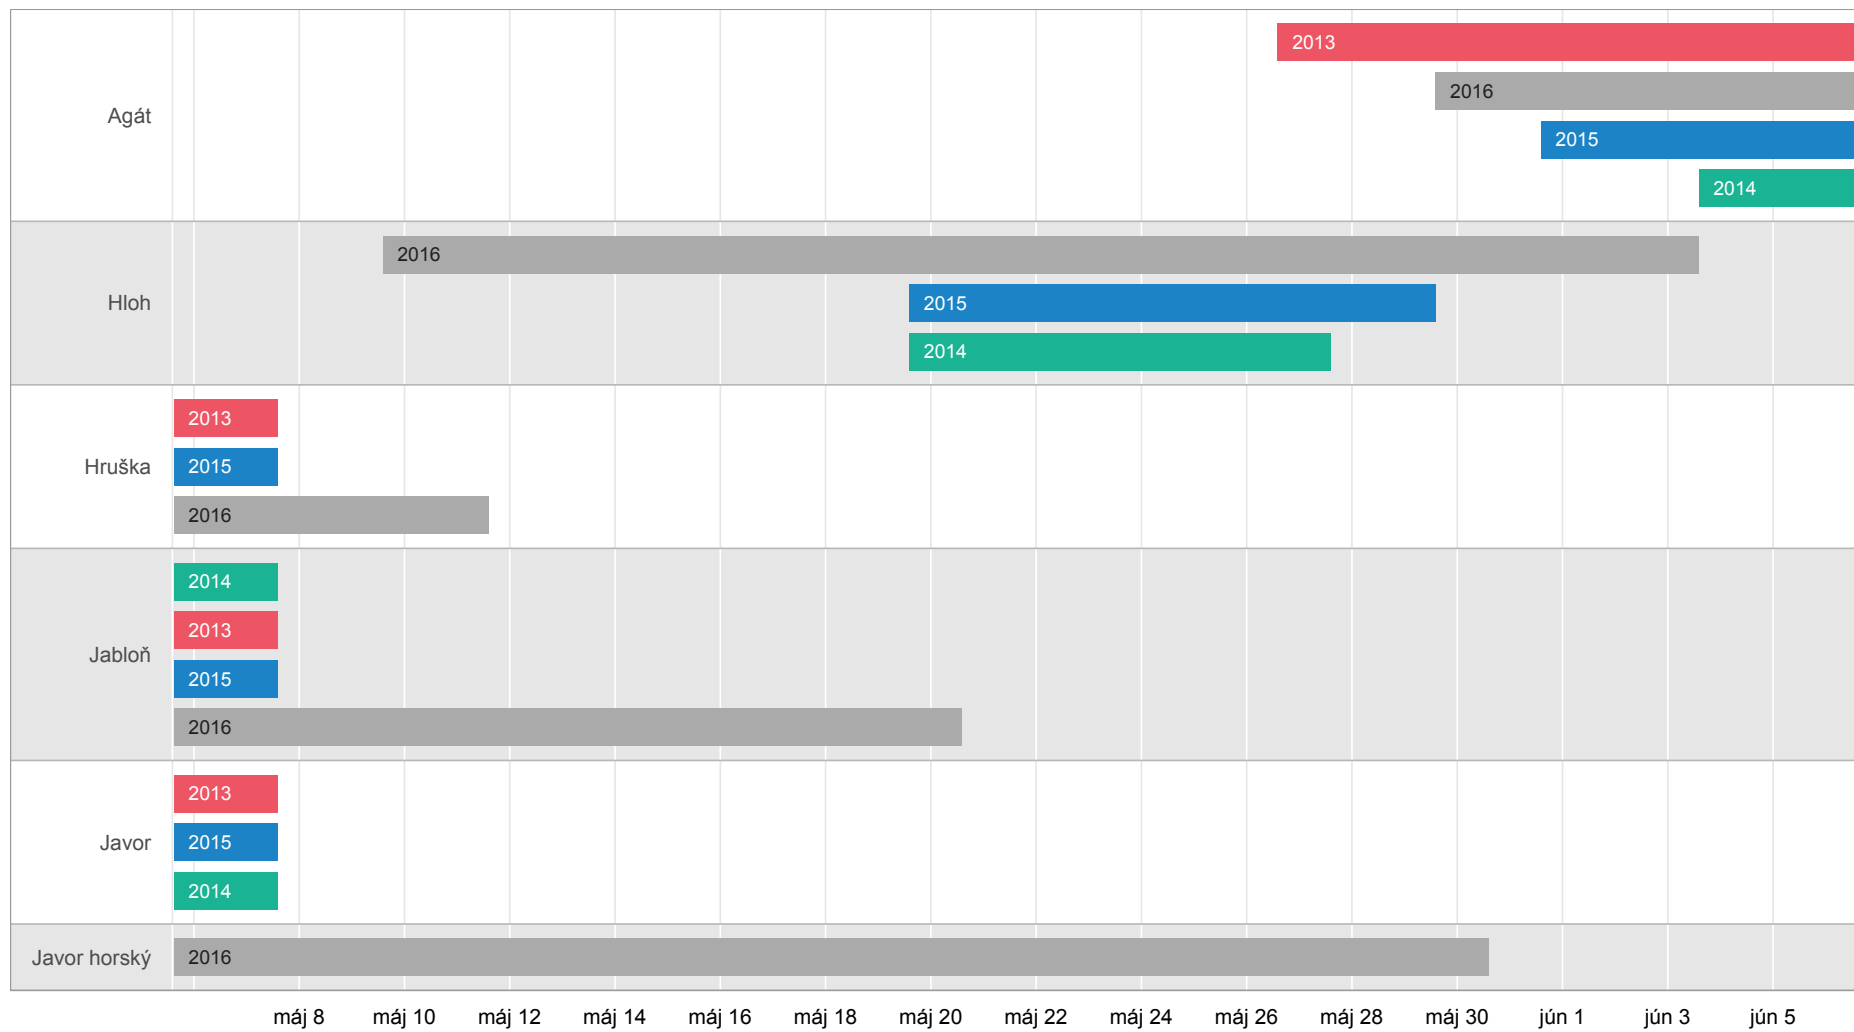

4 Signalizačné stanovište Veľké Rovné

- **Poloha:** 49°20' severnej šírky, 18°32' východnej dĺžky, 569 m nad morom
- **Signalizátor:** Miroslav Novák

Obr. 4: Kvitnutie nektárodajných rastlín v rokoch 2013 – 2016 na signalizačnom stanovišti Veľké rovné

5 Signalizačné stanovište Kremnica

- **Poloha:** 48°41' severnej šírky, 18°55' východnej dĺžky, 590 m nad morom
- **Signalizátor:** Ing. Ivan Hanula

Obr. 5: Kvitnutie nektárovodných rastlín v rokoch 2013 – 2016 na signalizačnom stanovišti Kremnica

6 Signalizačné stanovište Danišovce

- **Poloha:** 48°56' severnej šírky, 20°37' východnej dĺžky, 473 m nad morom
- **Signalizátor:** Mikuláš Krescanko

Obr. 6: Kvitnutie nektárodajných rastlín v rokoch 2013 – 2016 na signalizačnom stanovišti Danišovce

Obr. 7: Kvitnutie nektárodajných rastlín v rokoch 2013 – 2016 na signalizačnom stanovišti Danišovce

7 Signalizačné stanovište Lučenec – Lentvora

- **Poloha:** 48°22' severnej šírky, 19°27' východnej dĺžky, 543 m nad morom
- **Signalizátor:** Iveta Králiková