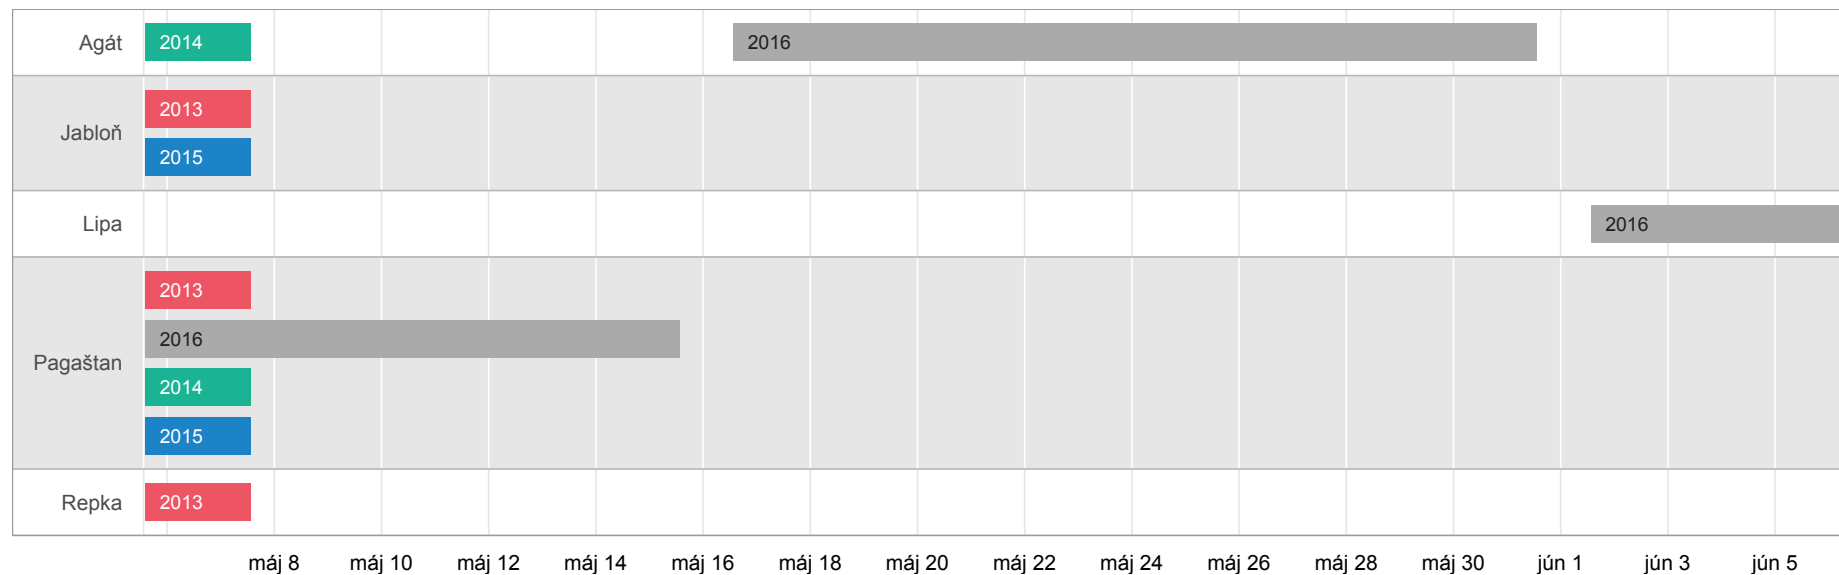

1 Signalizačné stanovište Štúrovo

- **Poloha:** 47°47' severnej šírky, 18°42' východnej dĺžky, 119 m nad morom
- **Signalizátor:** Zoltán Környi

Obr. 1: Kvitnutie nektárodajných rastlín v rokoch 2013 – 2016 na signalizačnom stanovišti Štúrovo

2 Signalizačné stanovište Bratislava – Devínska Nová Ves

- **Poloha:** 48°12' severnej šírky, 16°58' východnej dĺžky, 164 m nad morom
- **Signalizátor:** Ing. Richard Ružovič

Obr. 2: Kvitnutie nektárovodajných rastlín v rokoch 2013 – 2016 na signalizačnom stanovišti Bratislava – Devínska Nová Ves