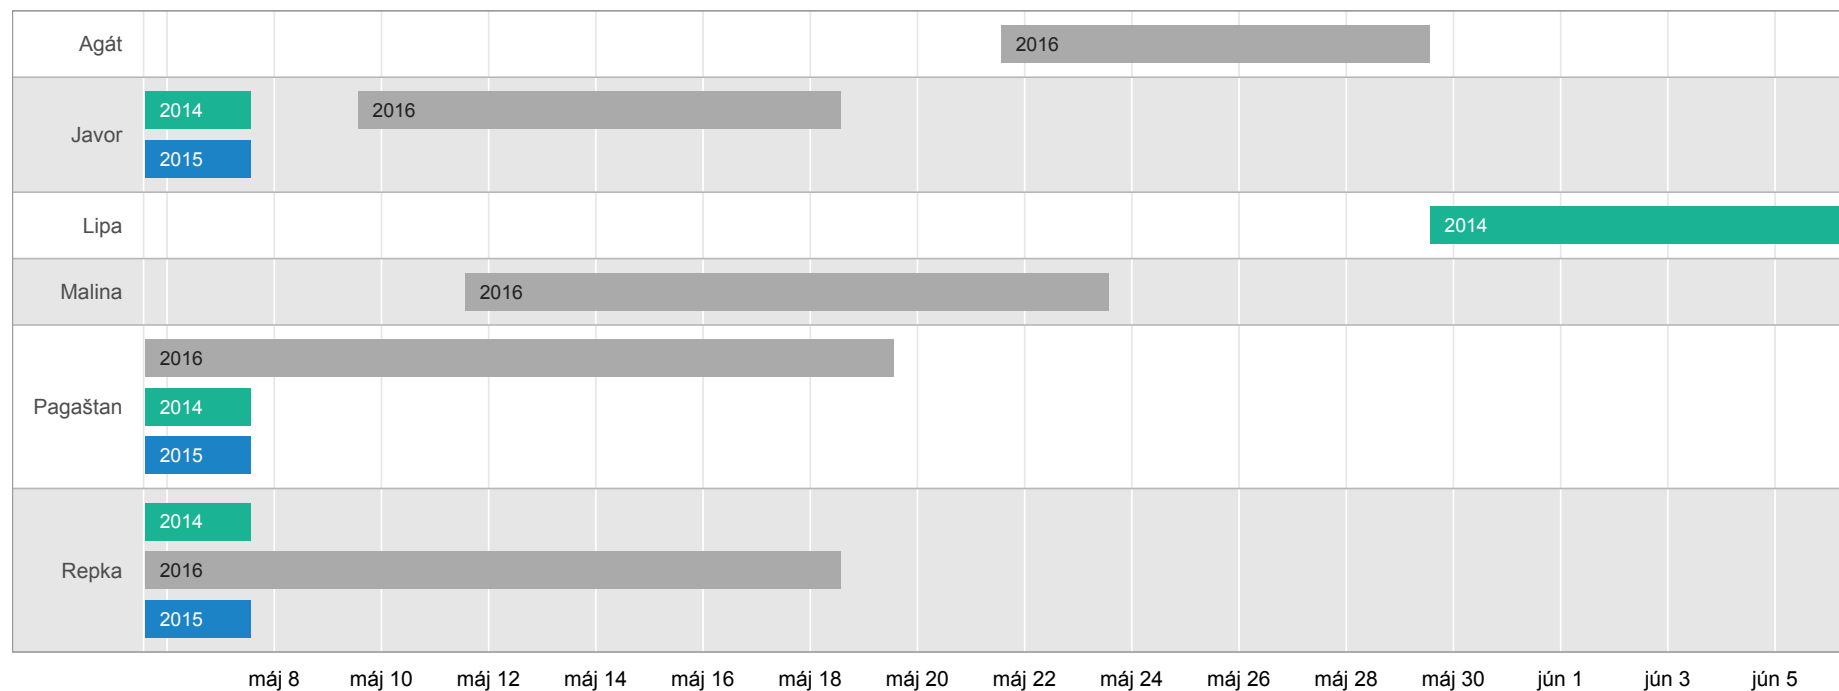

1 Signalizačné stanovište Štúrovo

- **Poloha:** 47°47' severnej šírky, 18°42' východnej dĺžky, 119 m nad morom
- **Signalizátor:** Zoltán Környi

Obr. 1: Kvitnutie nektárodajných rastlín v rokoch 2013 – 2016 na signalizačnom stanovišti Štúrovo

2 Signalizačné stanovište Bratislava – Devínska Nová Ves

- **Poloha:** 48°12' severnej šírky, 16°58' východnej dĺžky, 164 m nad morom
- **Signalizátor:** Ing. Richard Ružovič

Obr. 2: Kvitnutie nektárovodajných rastlín v rokoch 2013 – 2016 na signalizačnom stanovišti Bratislava – Devínska Nová Ves

3 Signalizačné stanovište Trnava – Špačince

- **Poloha:** 48°25' severnej šírky, 16°36' východnej dĺžky, 162 m nad morom
- **Signalizátor:** Daniel Tarabík

Obr. 3: Kvitnutie nektárodajných rastlín v rokoch 2013 – 2016 na signalizačnom stanovišti Trnava – Špačince

4 Signalizačné stanovište Veľké Rovné

- **Poloha:** 49°20' severnej šírky, 18°32' východnej dĺžky, 569 m nad morom
- **Signalizátor:** Miroslav Novák

Obr. 4: Kvitnutie nektárodajných rastlín v rokoch 2013 – 2016 na signalizačnom stanovišti Veľké rovné