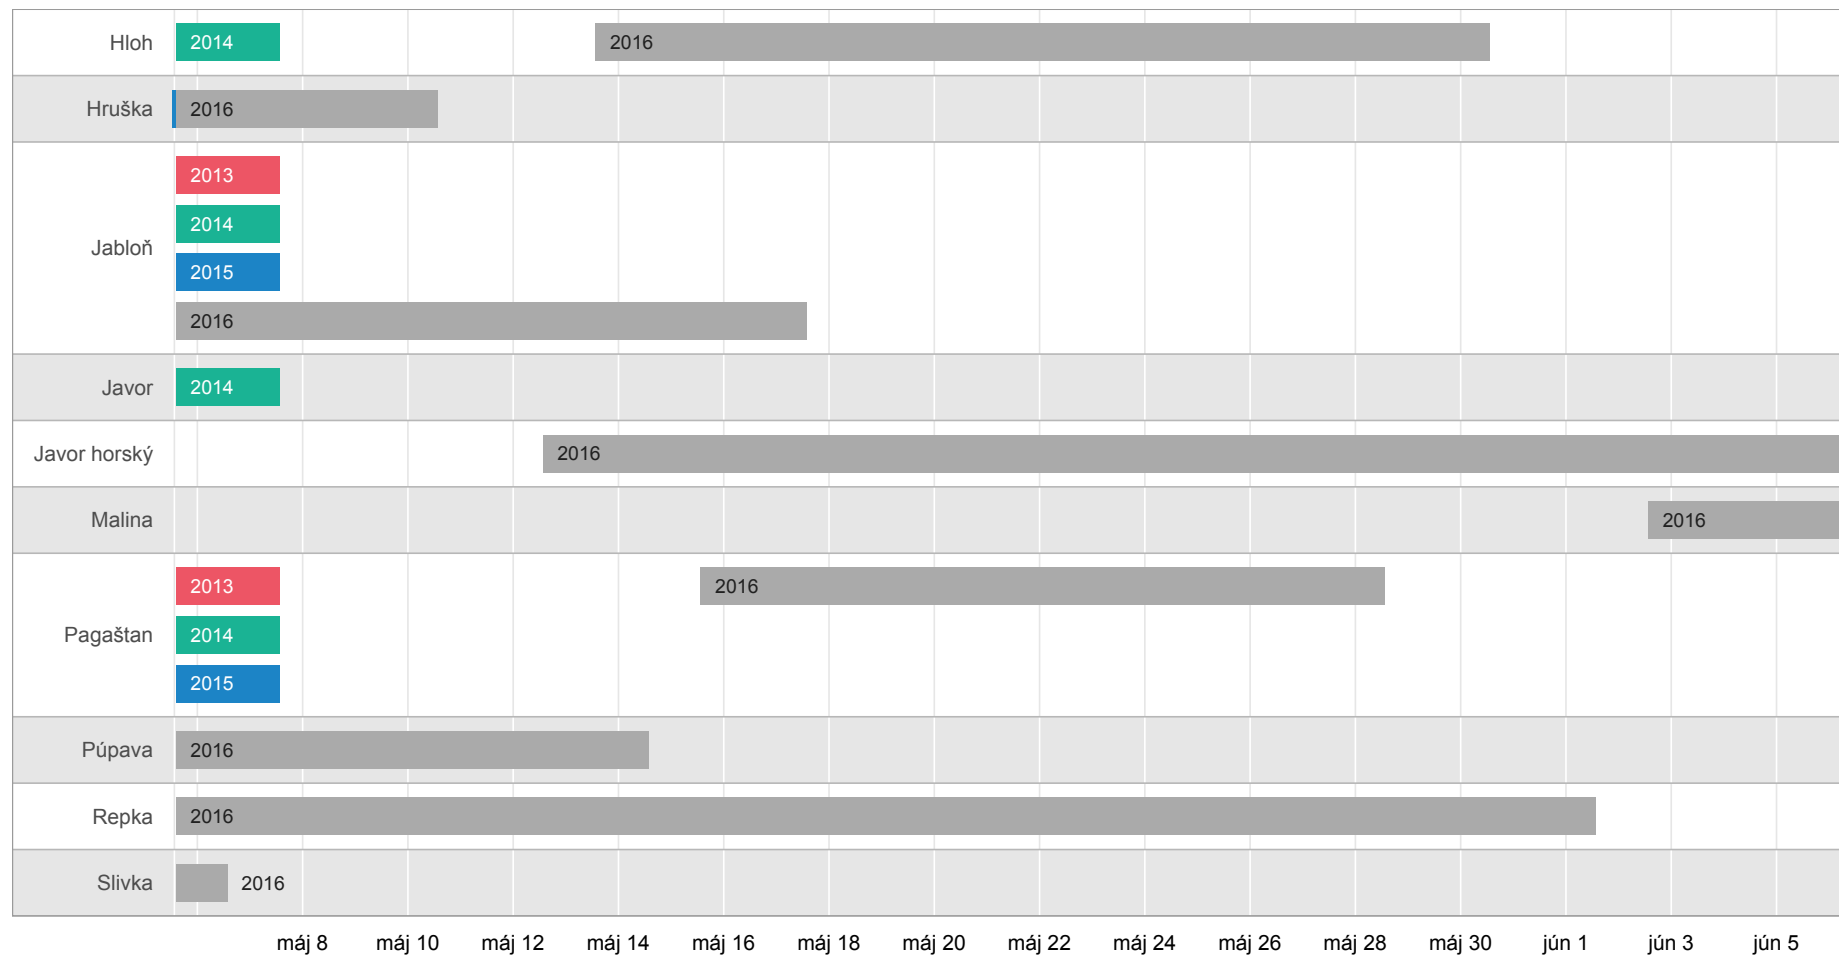

3 Signalizačné stanovište Trnava – Špačince

- **Poloha:** 48°25' severnej šírky, 16°36' východnej dĺžky, 162 m nad morom
- **Signalizátor:** Daniel Tarabík

Obr. 3: Kvitnutie nektárodajných rastlín v rokoch 2013 – 2016 na signalizačnom stanovišti Trnava – Špačince

4 Signalizačné stanovište Veľké Rovné

- **Poloha:** 49°20' severnej šírky, 18°32' východnej dĺžky, 569 m nad morom
- **Signalizátor:** Miroslav Novák

Obr. 4: Kvitnutie nektárodajných rastlín v rokoch 2013 – 2016 na signalizačnom stanovišti Veľké rovné

5 Signalizačné stanovište Kremnica

- **Poloha:** 48°41' severnej šírky, 18°55' východnej dĺžky, 590 m nad morom
- **Signalizátor:** Ing. Ivan Hanula

Obr. 5: Kvitnutie nektárovodných rastlín v rokoch 2013 – 2016 na signalizačnom stanovišti Kremnica

Obr. 7: Kvitnutie nektárodajných rastlín v rokoch 2013 – 2016 na signalizačnom stanovišti Danišovce

7 Signalizačné stanovište Lučenec – Lentvora

- **Poloha:** 48°22' severnej šírky, 19°27' východnej dĺžky, 543 m nad morom
- **Signalizátor:** Iveta Králiková