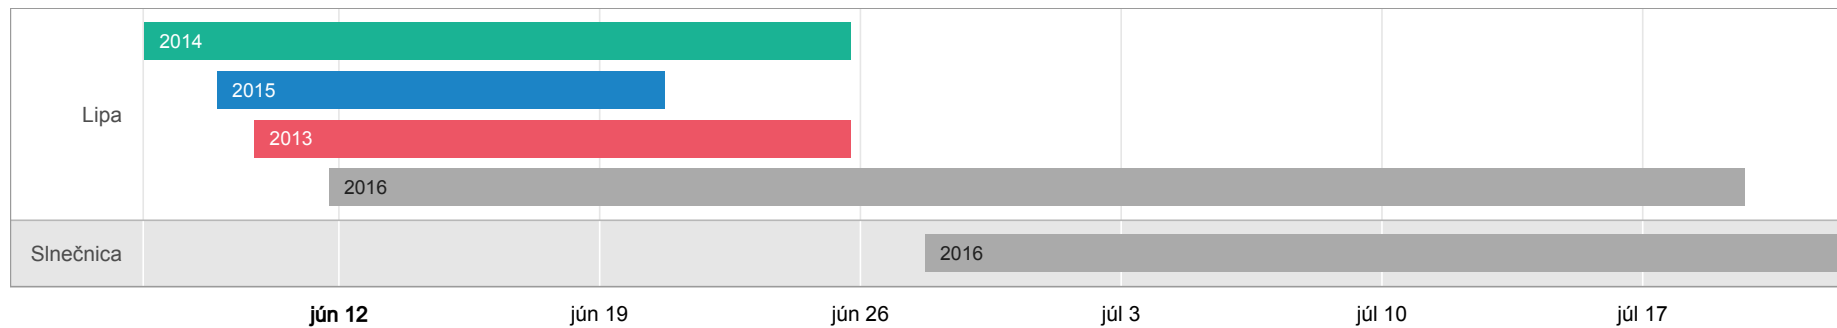

3 Signalizačné stanovište Trnava – Špačince

- **Poloha:** 48°25' severnej šírky, 16°36' východnej dĺžky, 162 m nad morom
- **Signalizátor:** Daniel Tarabík

Obr. 3: Kvitnutie nektárodajných rastlín v rokoch 2013 – 2016 na signalizačnom stanovišti Trnava – Špačince