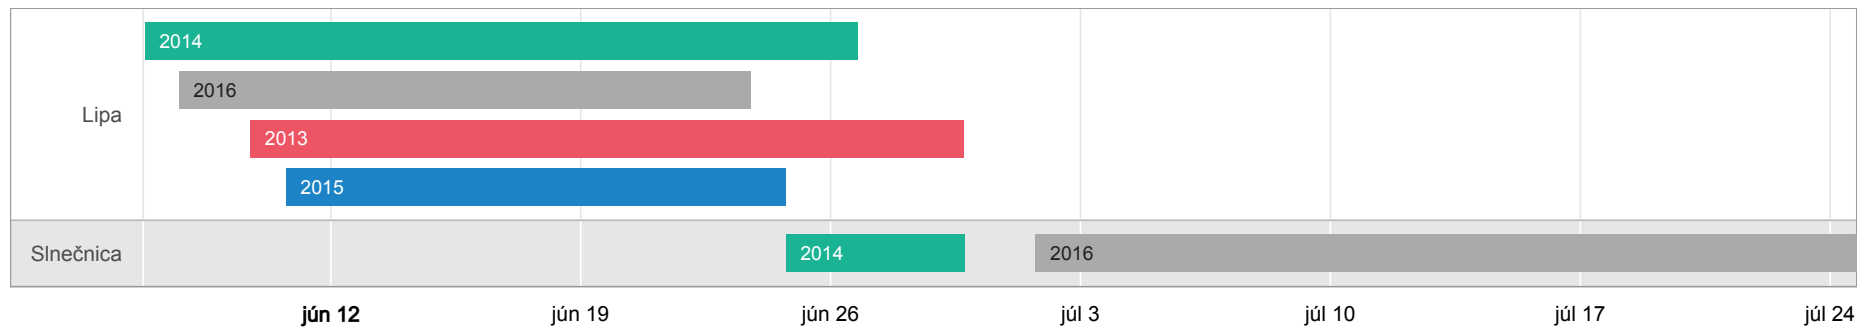

Signalizácia kvitnutia nektárodajných rastlín

Bc. Ivan Králik <ivan.kralik@vcelstvo.sk>

25. júl 2016

Denne aktualizované dáta o kvitnutí rastlín s možnosťou výberu konkrétnej lokality, nadmorskej výšky, roka, rastliny a obdobia nájdete na adrese
<<http://vcelstvo.sk>>

1 Signalizačné stanovište Štúrovo

- **Poloha:** 47°47' severnej šírky, 18°42' východnej dĺžky, 119 m nad morom
- **Signalizátor:** Zoltán Környi

Obr. 1: Kvitnutie nektárodoajných rastlín v rokoch 2013 – 2016 na signalizačnom stanovišti Štúrovo

2 Signalizačné stanovište Bratislava – Devínska Nová Ves

- **Poloha:** 48°12' severnej šírky, 16°58' východnej dĺžky, 164 m nad morom
- **Signalizátor:** Ing. Richard Ružovič

Obr. 2: Kvitnutie nektárodajných rastlín v rokoch 2013 – 2016 na signalizačnom stanovišti Bratislava – Devínska Nová Ves