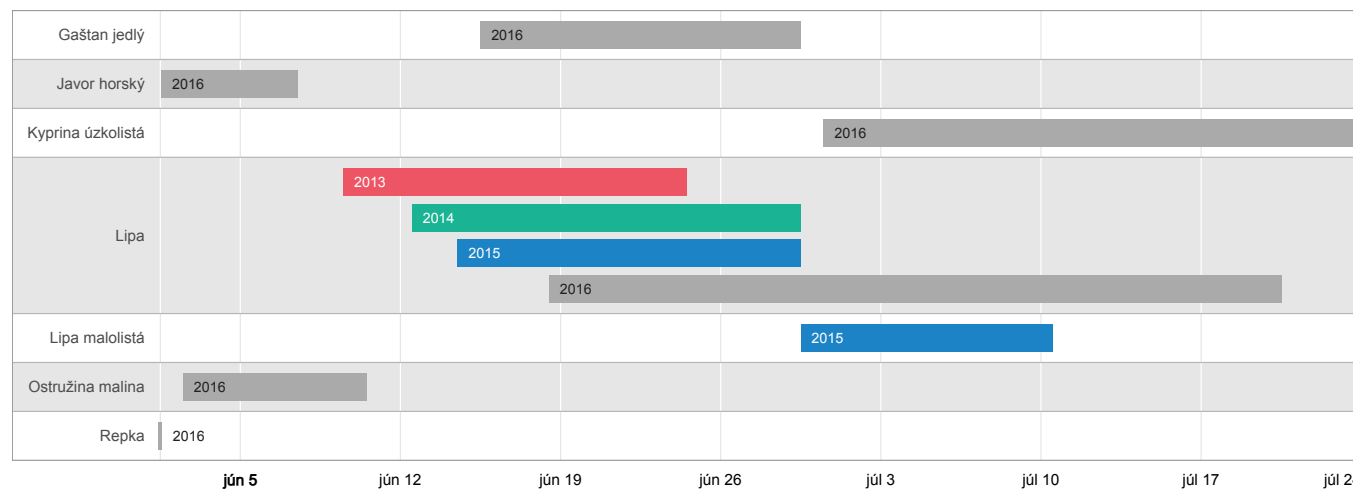

3 Signalizačné stanovište Trnava – Špačince

- **Poloha:** 48°25' severnej šírky, 16°36' východnej dĺžky, 162 m nad morom
- **Signalizátor:** Daniel Tarabík

Obr. 3: Kvitnutie nektárodajných rastlín v rokoch 2013 – 2016 na signalizačnom stanovišti Trnava – Špačince

4 Signalizačné stanovište Veľké Rovné

- **Poloha:** 49°20' severnej šírky, 18°32' východnej dĺžky, 569 m nad morom
- **Signalizátor:** Miroslav Novák

Obr. 4: Kvitnutie nektárodajných rastlín v rokoch 2013 – 2016 na signalizačnom stanovišti Veľké rovné

5 Signalizačné stanovište Kremnica

- **Poloha:** 48°41' severnej šírky, 18°55' východnej dĺžky, 590 m nad morom
- **Signalizátor:** Ing. Ivan Hanula

Obr. 5: Kvitnutie nektárovodajných rastlín v rokoch 2013 – 2016 na signalizačnom stanovišti Kremnica