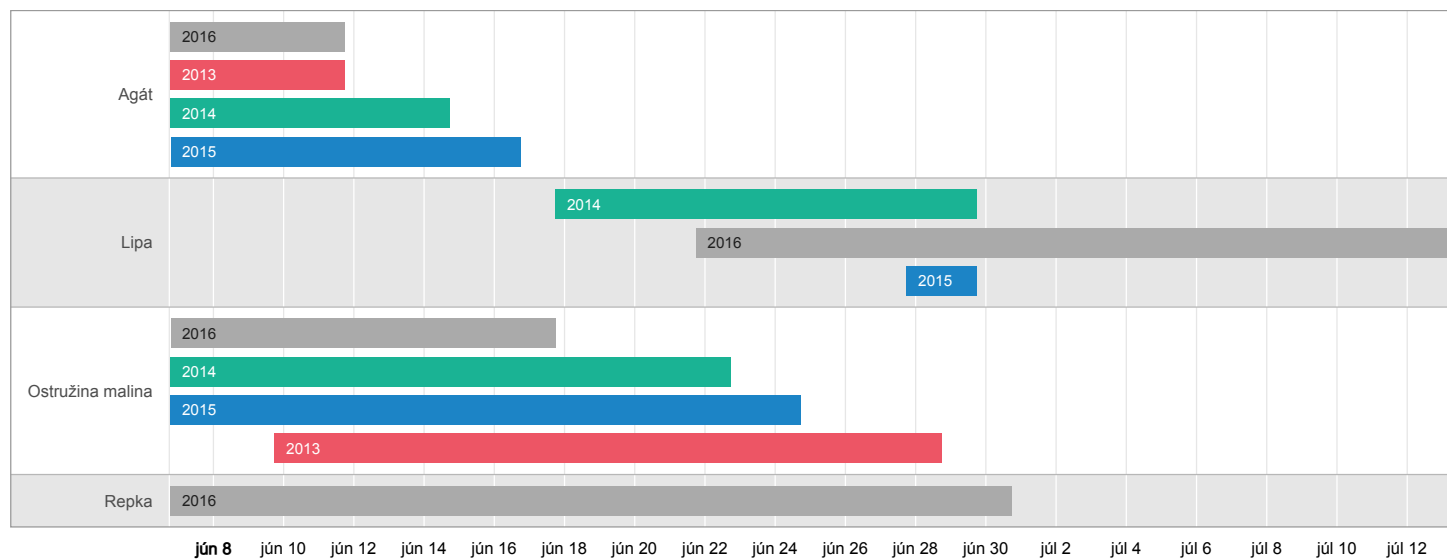

4 Signalizačné stanovište Veľké Rovné

- **Poloha:** 49°20' severnej šírky, 18°32' východnej dĺžky, 569 m nad morom
- **Signalizátor:** Miroslav Novák

Obr. 4: Kvitnutie nektárodajných rastlín v rokoch 2013 – 2016 na signalizačnom stanovišti Veľké rovné

5 Signalizačné stanovište Kremnica

- **Poloha:** 48°41' severnej šírky, 18°55' východnej dĺžky, 590 m nad morom
- **Signalizátor:** Ing. Ivan Hanula

Obr. 5: Kvitnutie nektárovodajných rastlín v rokoch 2013 – 2016 na signalizačnom stanovišti Kremnica

6 Signalizačné stanovište Danišovce

- **Poloha:** 48°56' severnej šírky, 20°37' východnej dĺžky, 473 m nad morom
- **Signalizátor:** Mikuláš Krescanko

Obr. 6: Kvitnutie nektárodajných rastlín v rokoch 2013 – 2016 na signalizačnom stanovišti Danišovce

7 Signalizačné stanovište Lučenec – Lentvora

- **Poloha:** 48°22' severnej šírky, 19°27' východnej dĺžky, 543 m nad morom
- **Signalizátor:** Iveta Králiková

Obr. 7: Kvitnutie nektárodajných rastlín v rokoch 2013 – 2016 na signalizačnom stanovišti Lučenec – Lentvora