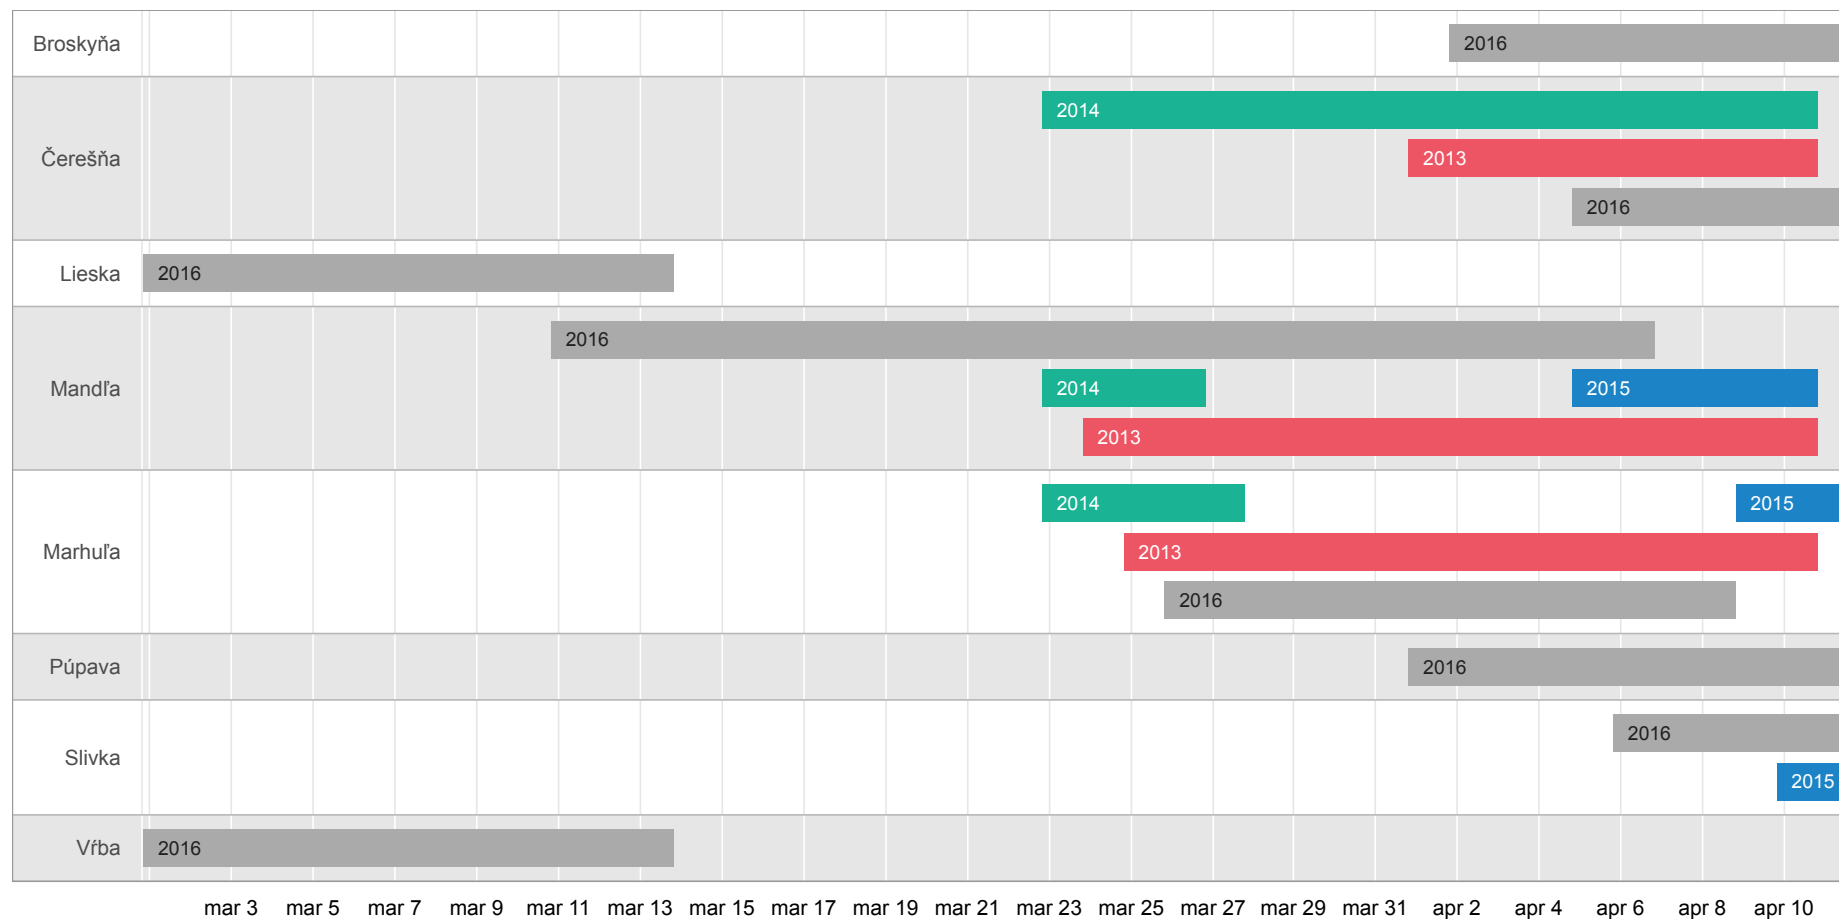

Signalizácia kvitnutia nektárodajných rastlín

Bc. Ivan Králik <ivan.kralik@vcelstvo.sk>

12. apríl 2016

Denne aktualizované dáta o kvitnutí rastlín s možnosťou výberu konkrétnej lokality, nadmorskej výšky, roka, rastliny a obdobia nájdete na adrese
<<http://vcelstvo.sk>>

1 Signalizačné stanovište Štúrovo

- **Poloha:** 47°47' severnej šírky, 18°42' východnej dĺžky, 119 m nad morom
- **Signalizátor:** Zoltán Környi

Obr. 1: Kvitnutie nektárodojných rastlín v rokoch 2013 – 2016 na signalizačnom stanovišti Štúrovo

2 Signalizačné stanovište Bratislava – Devínska Nová Ves

- **Poloha:** 48°12' severnej šírky, 16°58' východnej dĺžky, 164 m nad morom
- **Signalizátor:** Ing. Richard Ružovič

Obr. 2: Kvitnutie nektárovodajných rastlín v rokoch 2013 – 2016 na signalizačnom stanovišti Bratislava – Devínska Nová Ves

7 Signalizačné stanovište Lučenec – Lentvora

- **Poloha:** 48°22' severnej šírky, 19°27' východnej dĺžky, 543 m nad morom
- **Signalizátor:** Iveta Králiková

Obr. 7: Kvitnutie nektárodajných rastlín v rokoch 2013 – 2016 na signalizačnom stanovišti Lučenec – Lentvora