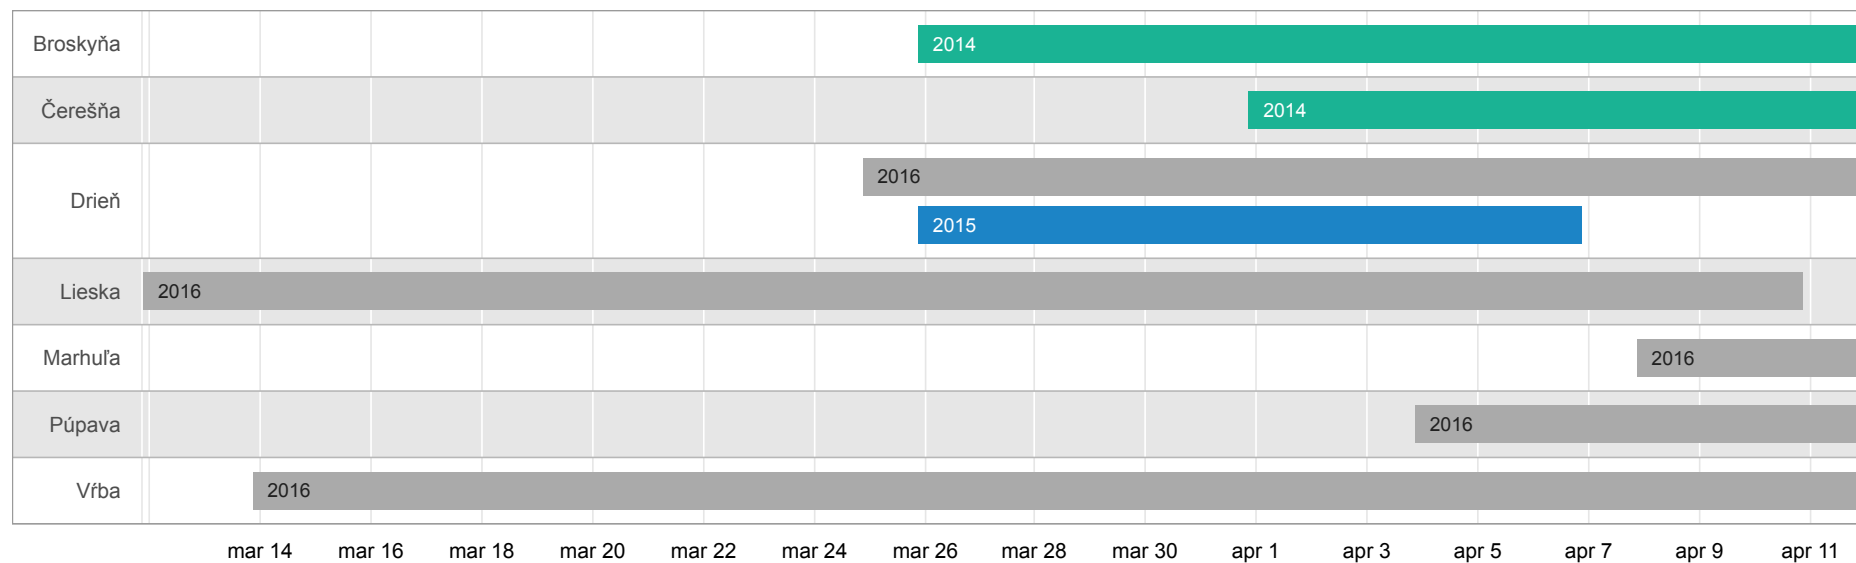

3 Signalizačné stanovište Trnava – Špačince

- **Poloha:** 48°25' severnej šírky, 16°36' východnej dĺžky, 162 m nad morom
- **Signalizátor:** Daniel Tarabík

Obr. 3: Kvitnutie nektárodajných rastlín v rokoch 2013 – 2016 na signalizačnom stanovišti Trnava – Špačince

4 Signalizačné stanovište Veľké Rovné

- **Poloha:** 49°20' severnej šírky, 18°32' východnej dĺžky, 569 m nad morom
- **Signalizátor:** Miroslav Novák

Obr. 4: Kvitnutie nektárovodajných rastlín v rokoch 2013 – 2016 na signalizačnom stanovišti Veľké rovné

5 Signalizačné stanovište Kremnica

- **Poloha:** 48°41' severnej šírky, 18°55' východnej dĺžky, 590 m nad morom
- **Signalizátor:** Ing. Ivan Hanula

Obr. 5: Kvitnutie nektárodajných rastlín v rokoch 2013 – 2016 na signalizačnom stanovišti Kremnica