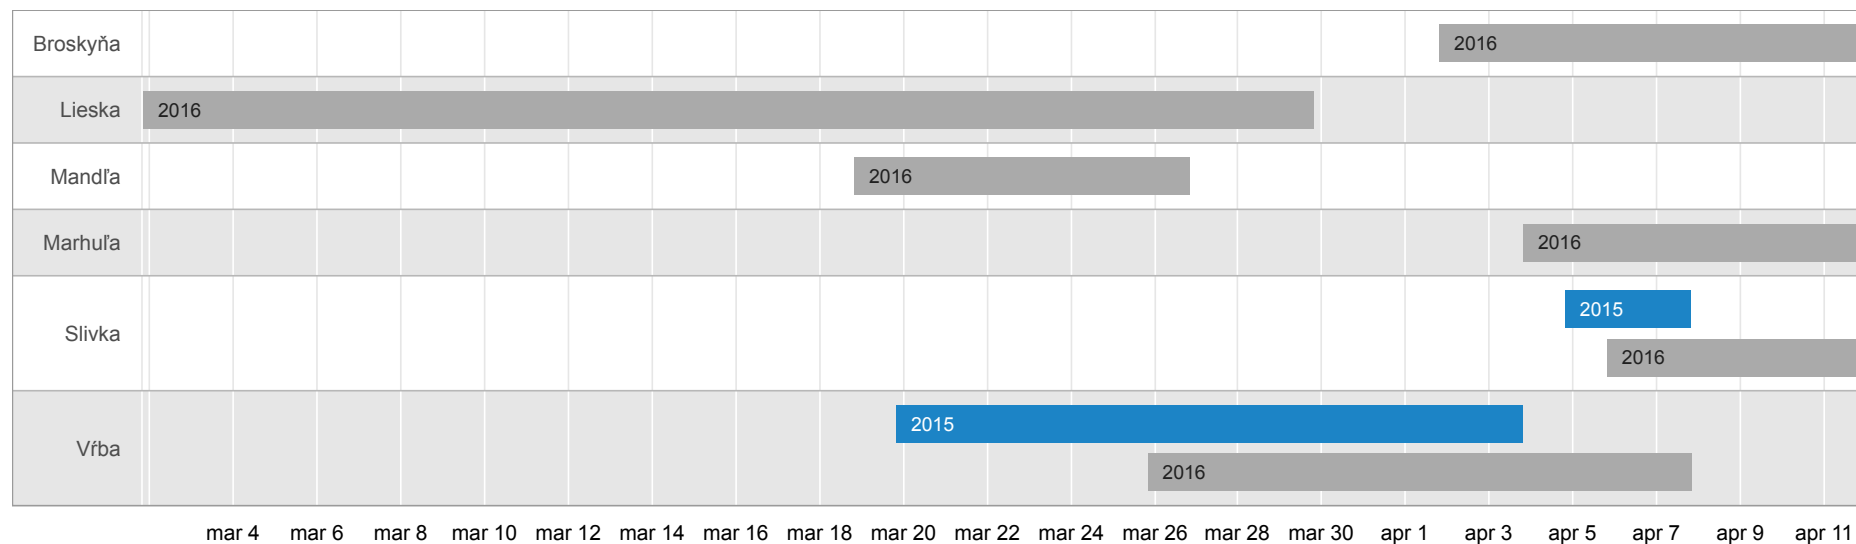

1 Signalizačné stanovište Štúrovo

- **Poloha:** 47°47' severnej šírky, 18°42' východnej dĺžky, 119 m nad morom
- **Signalizátor:** Zoltán Környi

Obr. 1: Kvitnutie nektárodojných rastlín v rokoch 2013 – 2016 na signalizačnom stanovišti Štúrovo

2 Signalizačné stanovište Bratislava – Devínska Nová Ves

- **Poloha:** 48°12' severnej šírky, 16°58' východnej dĺžky, 164 m nad morom
- **Signalizátor:** Ing. Richard Ružovič

Obr. 2: Kvitnutie nektárovodajných rastlín v rokoch 2013 – 2016 na signalizačnom stanovišti Bratislava – Devínska Nová Ves

3 Signalizačné stanovište Trnava – Špačince

- **Poloha:** 48°25' severnej šírky, 16°36' východnej dĺžky, 162 m nad morom
- **Signalizátor:** Daniel Tarabík

Obr. 3: Kvitnutie nektárodajných rastlín v rokoch 2013 – 2016 na signalizačnom stanovišti Trnava – Špačince